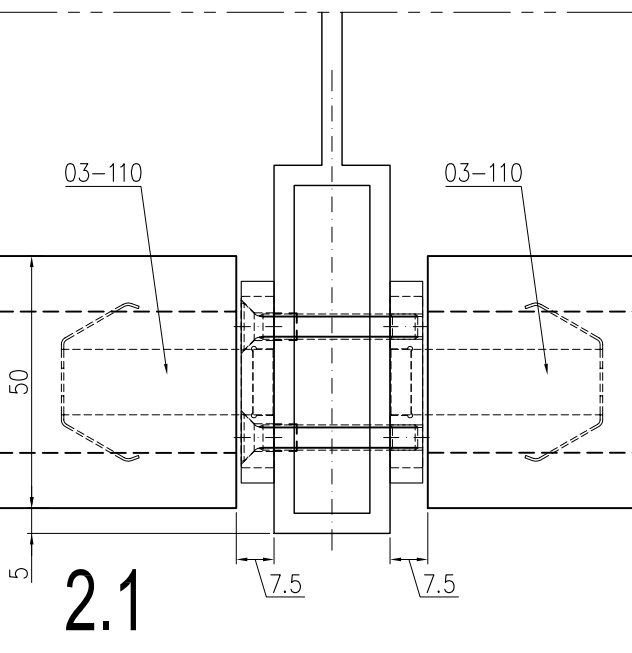

Diese Zeichnung ist unser Eigentum. Jede Vervielfältigung, Verwertung oder Weitergabe an dritte Personen ist verboten und wird verfolgt.

1.1

A	07.05.2009	Prib	Fall 3.1 und 3.2 zugefügt
INDEX	DATUM	NAME	ÄNDERUNG
Plan. Nr. M-03-107		INDEX A	BEZEICHNUNG: Montage Baguettehalter Polygonal
Art. Nr.			
MASSTAB: 1:1.5		Format A3	Diese Zeichnung ist unser Eigentum, sie darf nicht ohne unsere Zustimmung weder vervielfältigt, noch ungefugt verwendet, noch gewerbsmäßig verbreitet werden.

THB
Technischer Handel und
Befestigungssysteme GbR
Dipl.Ing. (FH) Arthur Prib
Ölspielstr.47
D-97286 Sommerhausen
Tel.: 09333-903 607
Fax: 09333-903 608
Mail: thb@prib.de