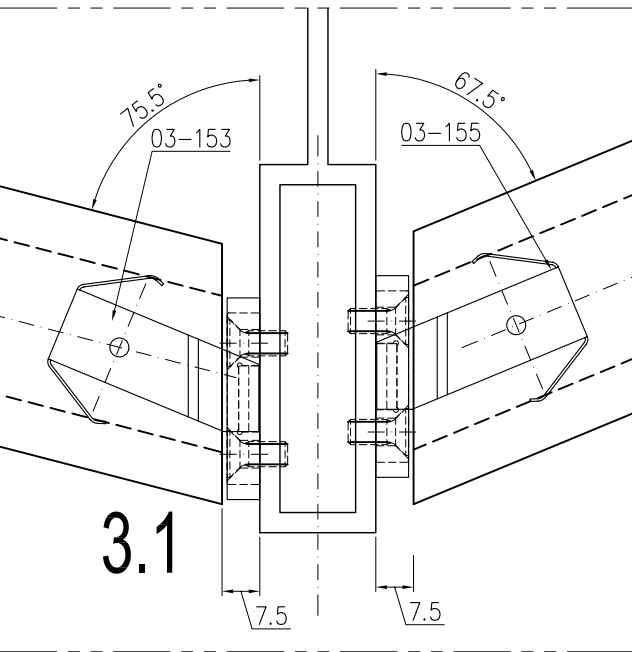

2.4

3.1

3.2

A	07.05.2009	Prib	Fall 3.1 und 3.2 zugefügt
INDEX	DATUM	NAME	ÄNDERUNG
Plan. Nr. M-03-107		INDEX A	BEZEICHNUNG: Montage Baguettehalter Polygonal
Art. Nr.			
MASSTAB: 1:1.5		Format A3	Diese Zeichnung ist unser Eigentum, sie darf nicht ohne unsere Zustimmung weder vervielfältigt, noch ungefugt verwendet, noch gewerbsmäßig verbreitet werden.