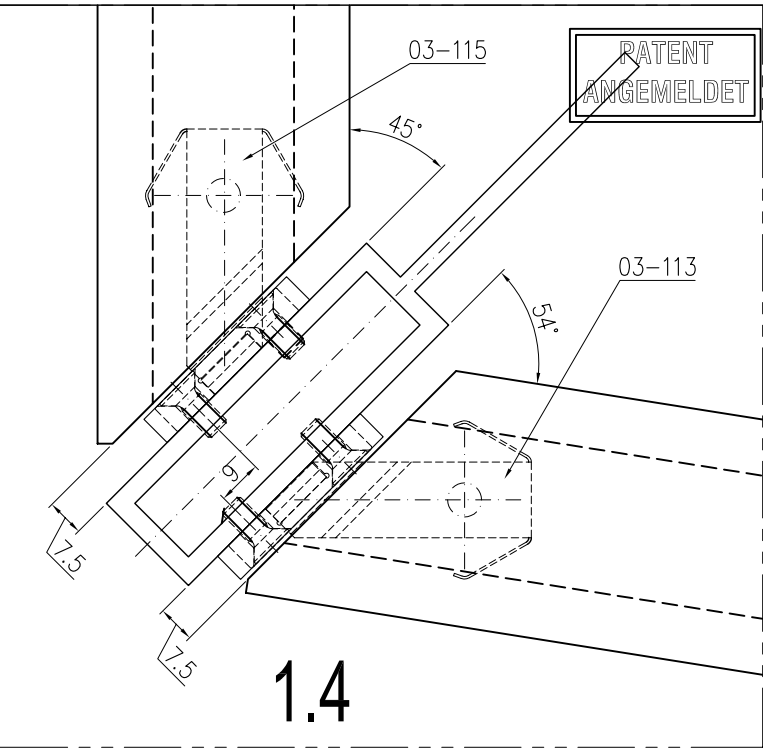

Diese Zeichnung ist unser Eigentum. Jede Vervielfältigung, Verwertung oder Weitergabe an dritte Personen ist verboten und wird verfolgt.

A	07.05.2009	Prib	Fall 3.1 und 3.2 zugefügt
INDEX	DATUM	NAME	ÄNDERUNG
Plan. Nr. M-03-107		INDEX A	BEZEICHNUNG: Montage Baguettehalter Polygonal
Art. Nr.			
MASSTAB: 1:1.5		Format A3	Diese Zeichnung ist unser Eigentum, sie darf nicht ohne unsere Zustimmung weder vervielfältigt, noch ungefugt verwendet, noch gewerbsmäßig verbreitet werden.

THB
Technischer Handel und
Befestigungssysteme GbR
Dipl.Ing. (FH) Arthur Prib
Ölspielstr.47
D-97286 Sommerhausen
Tel.: 09333-903 607
Fax: 09333-903 608
Mail: thb@prib.de