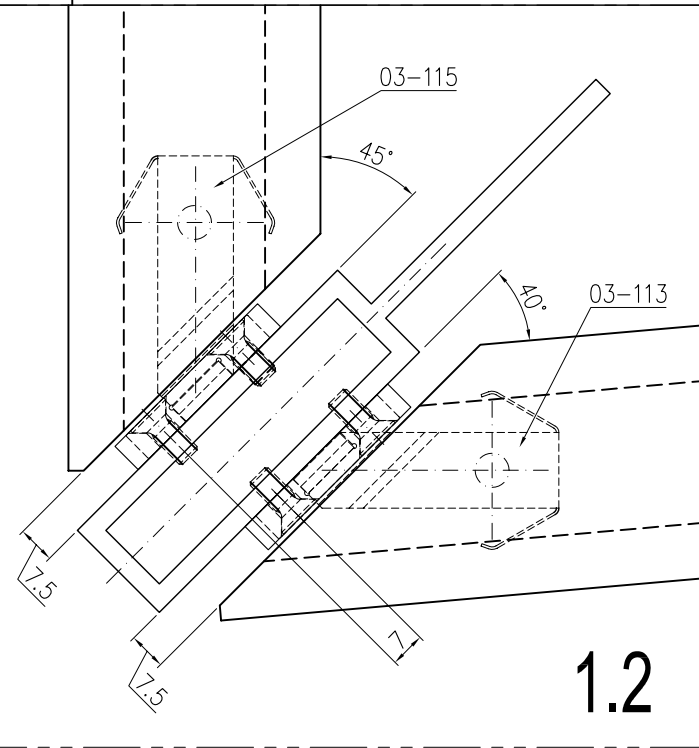

Diese Zeichnung ist unser Eigentum. Jede Vervielfältigung, Verwertung oder Weitergabe an dritte Personen ist verboten und wird verfolgt.

A	07.05.2009	Prib	Fall 3.1 und 3.2 zugefügt
INDEX	DATUM	NAME	ÄNDERUNG
Plan. Nr. M-03-107		INDEX A	BEZEICHNUNG: Montage Baguettehalter Polygonal
Art. Nr.			
MASSTAB: 1:1.5		Format A3	Diese Zeichnung ist unser Eigentum, sie darf nicht ohne unsere Zustimmung weder vervielfältigt, noch ungefugt verwendet, noch gewerbsmäßig verbreitet werden.

THB
Technischer Handel und
Befestigungssysteme GbR
Dipl.Ing. (FH) Arthur Prib
Ölspielstr.47
D-97286 Sommerhausen
Tel.: 09333-903 607
Fax: 09333-903 608
Mail: thb@prib.de