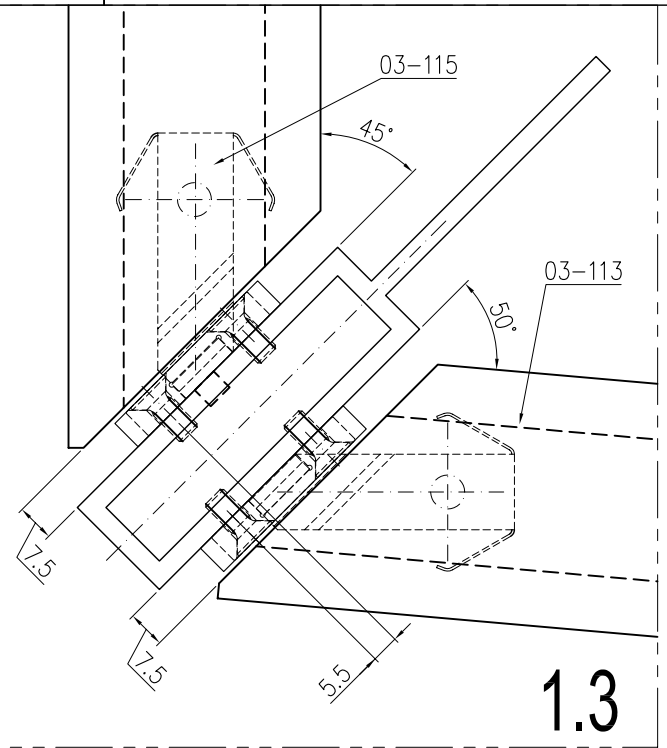

Diese Zeichnung ist unser Eigentum. Jede Vervielfältigung, Verwertung oder Weitergabe an dritte Personen ist verboten und wird verfolgt.

A	07.05.2009	Prib	Fall 3.1 und 3.2 zugefügt
INDEX	DATUM	NAME	ÄNDERUNG
Plan. Nr. M-03-107		INDEX A	BEZEICHNUNG: Montage Baguettehalter Polygonal
Art. Nr.			
MASSTAB: 1:1.5		Format A3	Diese Zeichnung ist unser Eigentum, sie darf nicht ohne unsere Zustimmung weder vervielfältigt, noch ungefugt verwendet, noch gewerbsmäßig verbreitet werden.

THB
Technischer Handel und
Befestigungssysteme GbR
Dipl.Ing. (FH) Arthur Prib
Ölspielstr.47
D-97286 Sommerhausen
Tel.: 09333-903 607
Fax: 09333-903 608
Mail: thb@prib.de