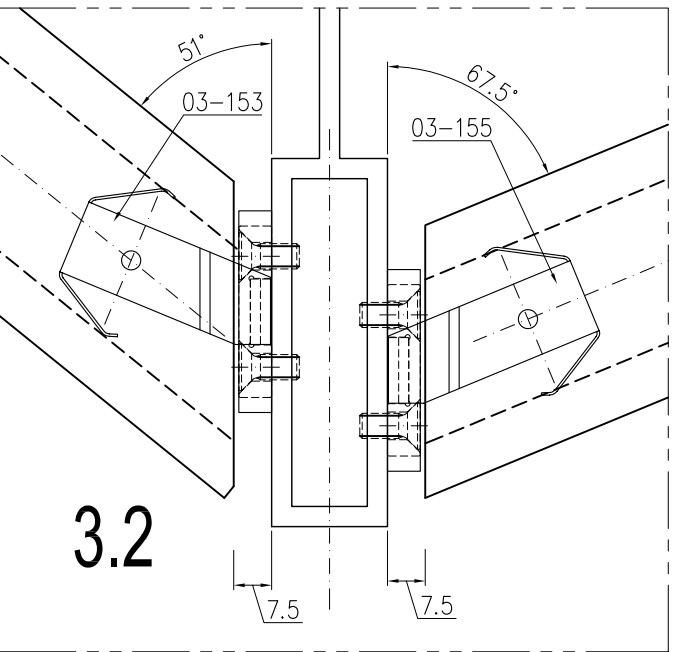

2.4

3.1

3.2

A	07.05.2009	Prib	Fall 3.1 und 3.2 zugefügt
INDEX	DATUM	NAME	ÄNDERUNG
Plan. Nr. M-03-107		INDEX A	BEZEICHNUNG: Montage Baguettehalter Polygonal
Art. Nr.			
MASSTAB: 1:1.5		Format A3	Diese Zeichnung ist unser Eigentum, sie darf nicht ohne unsere Zustimmung weder vervielfältigt, noch ungefugt verwendet, noch gewerbsmäßig verbreitet werden.