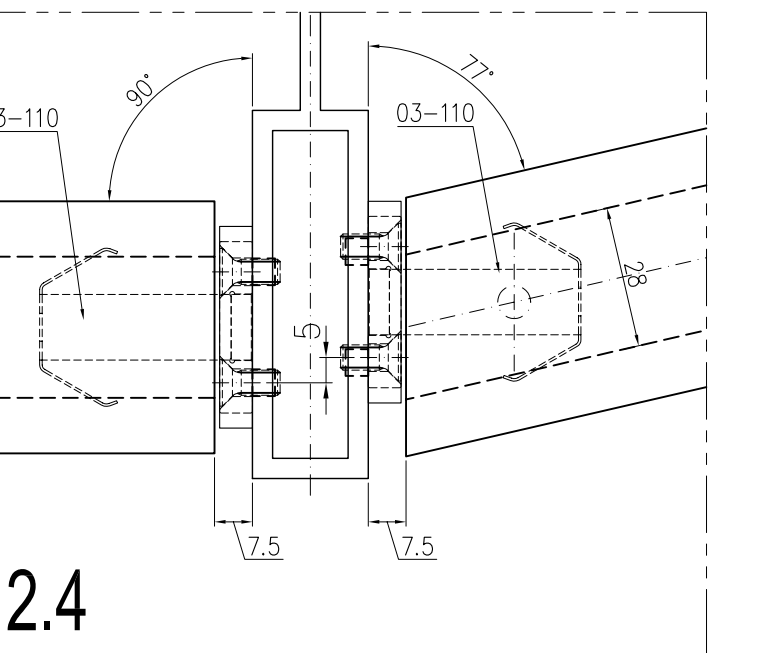

2.4

3.1

3.2

A	07.05.2009	Prib	Fall 3.1 und 3.2 zugefügt
INDEX	DATUM	NAME	ÄNDERUNG
Plan. Nr. M-03-107		INDEX A	BEZEICHNUNG: Montage Baguettehalter Polygonal
Art. Nr.			
MASSTAB: 1:1.5		Format A3	Diese Zeichnung ist unser Eigentum, sie darf nicht ohne unsere Zustimmung weder vervielfältigt, noch ungefugt verwendet, noch gewerbsmäßig verbreitet werden.