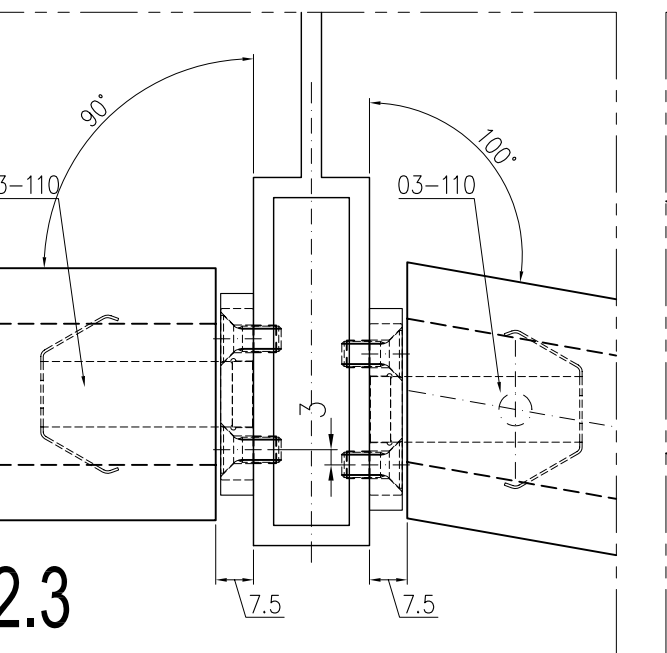

Diese Zeichnung ist unser Eigentum. Jede Vervielfältigung, Verwertung oder Weitergabe an dritte Personen ist verboten und wird verfolgt.

1.3

2.3

2.4

A	07.05.2009	Prib	Fall 3.1 und 3.2 zugefügt
INDEX	DATUM	NAME	ÄNDERUNG
Plan. Nr. M-03-107		INDEX A	BEZEICHNUNG: Montage Baguettehalter Polygonal
Art. Nr.			
MASSTAB: 1:1.5		Format A3	Diese Zeichnung ist unser Eigentum, sie darf nicht ohne unsere Zustimmung weder vervielfältigt, noch ungefugt verwendet, noch gewerbsmäßig verbreitet werden.

THB
Technischer Handel und
Befestigungssysteme GbR
Dipl.Ing. (FH) Arthur Prib
Ölspielstr.47
D-97286 Sommerhausen
Tel.: 09333-903 607
Fax: 09333-903 608
Mail: thb@prib.de