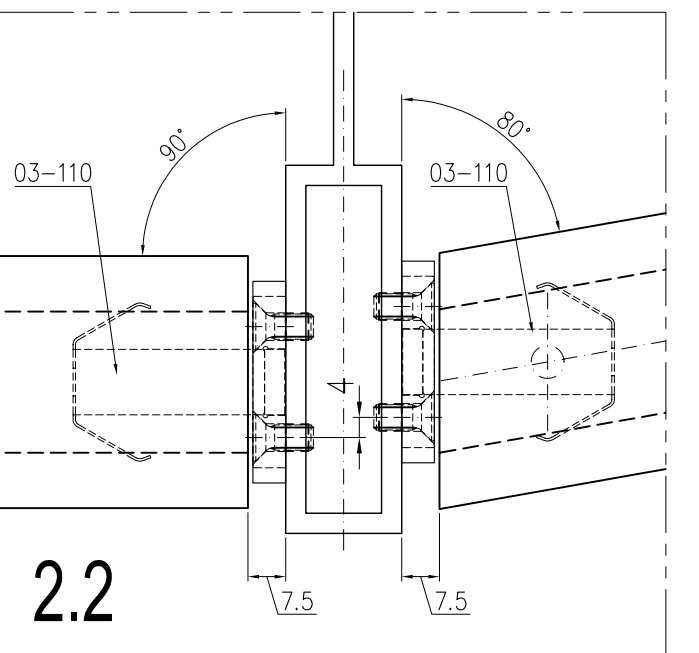

Diese Zeichnung ist unser Eigentum. Jede Vervielfältigung, Verwertung oder Weitergabe an dritte Personen ist verboten und wird verfolgt.

1.2

2.3

A	07.05.2009	Prib	Fall 3.1 und 3.2 zugefügt
INDEX	DATUM	NAME	ÄNDERUNG
Plan. Nr. M-03-107		INDEX A	BEZEICHNUNG: Montage Baguettehalter Polygonal
Art. Nr.			
MASSTAB: 1:1.5		Format A3	Diese Zeichnung ist unser Eigentum, sie darf nicht ohne unsere Zustimmung weder vervielfältigt, noch ungefugt verwendet, noch gewerbsmäßig verbreitet werden.

THB
Technischer Handel und
Befestigungssysteme GbR
Dipl.Ing. (FH) Arthur Prib
Ölspielstr.47
D-97286 Sommerhausen
Tel.: 09333-903 607
Fax: 09333-903 608
Mail: thb@prib.de