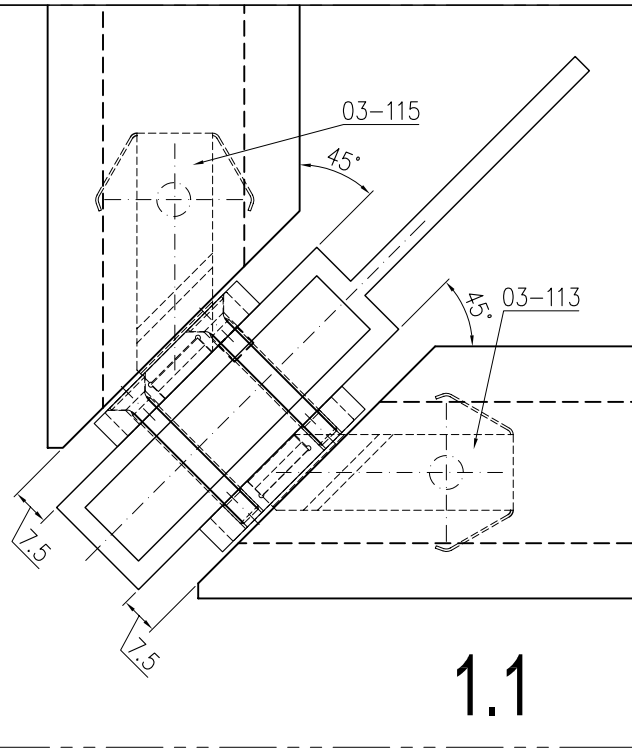

Diese Zeichnung ist unser Eigentum. Jede Vervielfältigung, Verwertung oder Weitergabe an dritte Personen ist verboten und wird verfolgt.